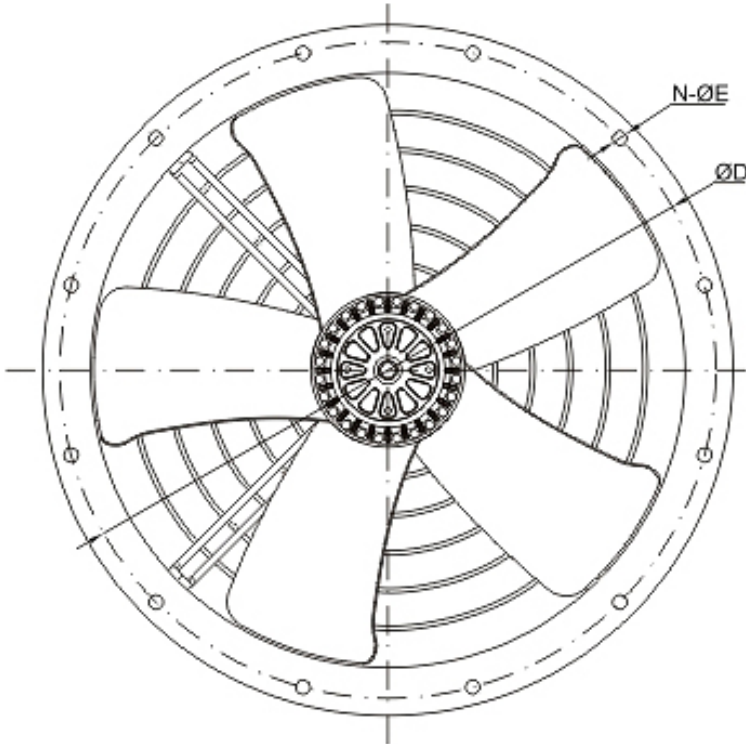

SHORT CASE FAN DIMENSIONS

Size	A	B	C	D	N-E	C1	F
YWF (K) 300-Z	317	32	180	356	8 X 9.5DIA	138	300
YWF (K) 350-Z	359	421	180	395	8 X 9.5DIA	165	350
YWF (K) 400-Z	400	460	190	438	12 X 9.5DIA	178	391
YWF (K) 450-Z	460	515	190	487	12 X 9.5DIA	190	446
YWF (K) 500-Z	510	567	250	541	12 X 9.5DIA	210	499
YWF (K) 550-Z	565	635	250	541	16 X 11.5DIA	219	553
YWF (K) 630-Z	640	707	250	674	16 X 11.5DIA	238	628

*Dimensions are subject to charge