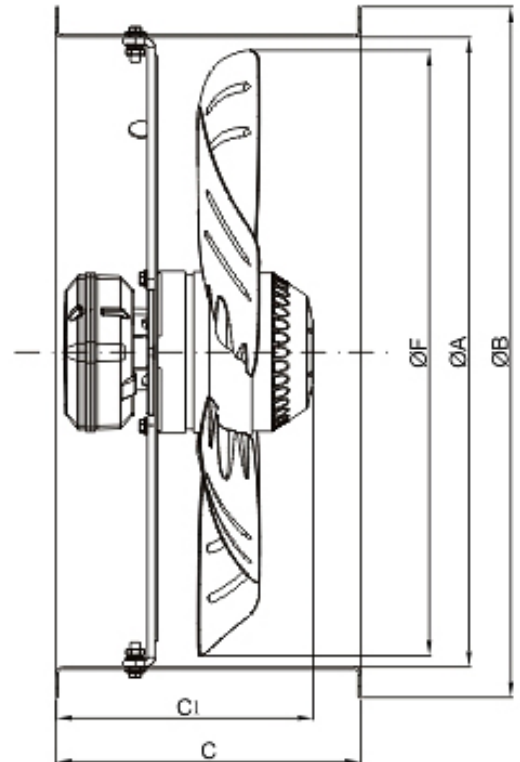

SHORT CASE FAN DIMENSIONS

Size	A	B	C	D	N-E	C1	F
YWF (K) 300-Z	317	32	180	356	8 X 9.5DIA	138	300
YWF (K) 350-Z	359	421	180	395	8 X 9.5DIA	165	350
YWF (K) 400-Z	400	460	190	438	12 X 9.5DIA	178	391
YWF (K) 450-Z	460	515	190	487	12 X 9.5DIA	190	446
YWF (K) 500-Z	510	567	250	541	12 X 9.5DIA	210	499
YWF (K) 550-Z	565	635	250	541	16 X 11.5DIA	219	553
YWF (K) 630-Z	640	707	250	674	16 X 11.5DIA	238	628

*Dimensions are subject to charge