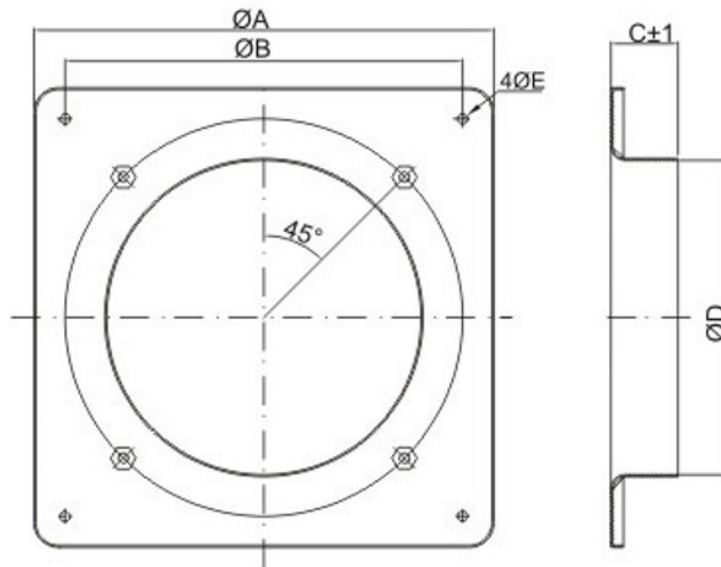

PLATE FAN DIMENSIONS

Size	A	B	C	D	E
200	312	260	52	203	7
250	370	320	55	258	7
300	430	380	80	315	9
350	485	435	85	359	9
400	540	490	100	400	9
450	575	535	105	456	11
500	655	615	120	509	11
550	725	675	135	563	11
600	805	750	150	610	11
630	805	750	150	639	11
710	850	810	170	710	14.5
800	970	910	210	800	14.5
910	1070	1010	205	920	14.5

*Dimensions are subject to charge