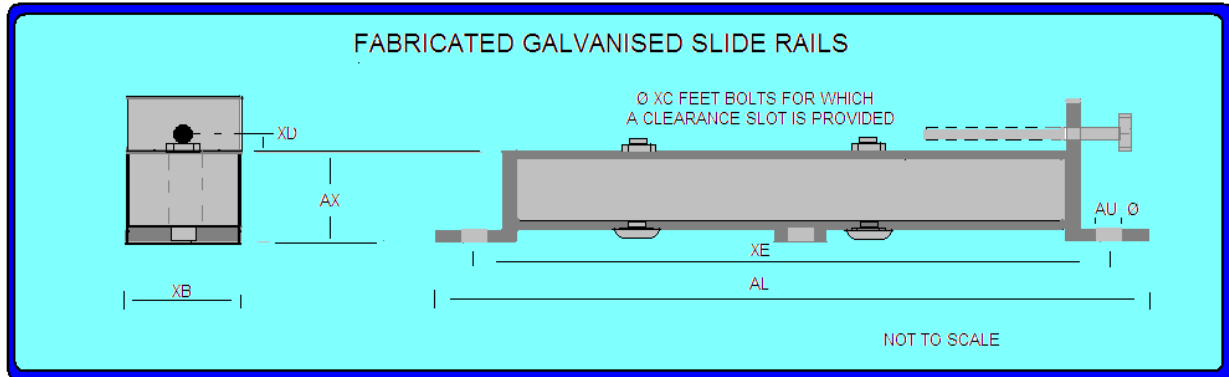

Slide Rails

Code	AL	AU	AX	XB	XD	XE	Bolt Size	Frame Size	BT	XC Motor Foot Bolts
M0809	355	10	30	30	6	325	M10 X 150	71 80 90	90 83 67	M8 X 40
M1013	470	12	44	45	6	430	M10 X 200	100 112 132	171 137 106	M10 X 60
M1618	615	15	64	57	10	565	M12 X 220	160 180	160 125	M12 X 80
M2022	785	19	82	82	12	725	M16 X 280	200 225	210 140	M16 X 110
M2528	945	24	82	100	16	885	M20 X 300	250 280	250 190	M20 X 130
M3100	1215	28	100	100	20	1115	M20 X 450	315	330	M24 X 150